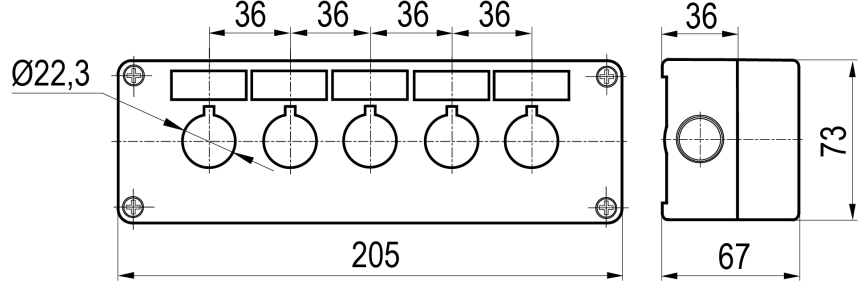

ÜRÜN VERİ SAYFASI

BOŞ KUMANDA KUTULARI

TANIM

Ergonomik kullanım ve yüksek darbe mukavemeti.
Koruma sınıfı yüksek gövde ve çevre şartlarına maksimum dayanım.
Oklu etiketler sayesinde yön tespit kolaylığı.
Montaj kolaylığı.

ÖZELLİKLER

- Ø22 mm düğmeler için uygundur.
- Mekanik darbelere karşı güçlü direnç sağlar.
- Uygun düğmelerle IP65 destekler.

ÜRÜN VERİ SAYFASI

BOŞ KUMANDA KUTULARI

BÖLÜMLER VE BOYUTLAR

ÜRÜN KODU	AÇIKLAMA	RENK
GBK - 5	5'li Boş Kumanda Kutusu	Sarı-Siyah